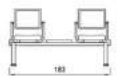

ZTP 1023 PM

ZTP 1024 PM

ZTP 1022 PM

ZTP 1022 PM

ZTP 1023 PM

ZTP 1024 PM

SİTRİN

Uzun süreli kullanım gerektiren bekleme gruplarından SİTRİN, güçlü ve sağlam yapısıyla uzun ömürlü ve dayanıklıdır. İkili, üçlü ve sehpalı çeşitleriyle tercihinize göre yerleşim imkanı sunar.